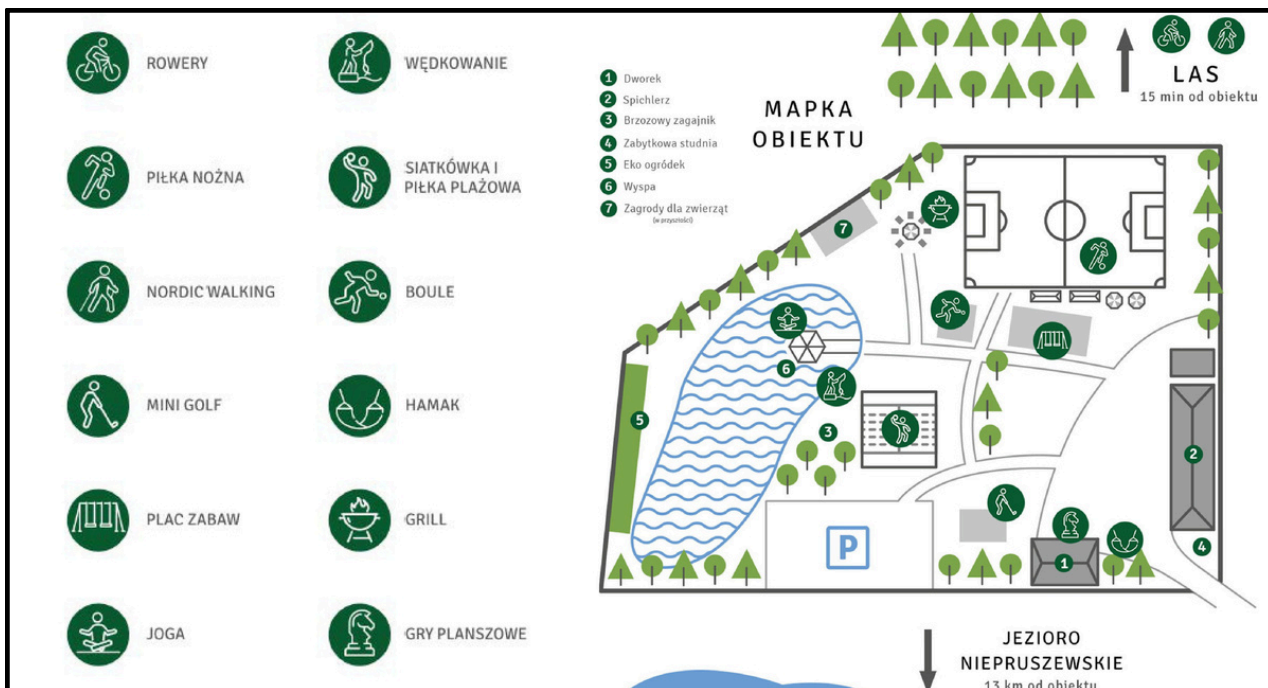

FOLWARK MATECZNIK

TOPOŁOWA 2, 64-552 SĘDZINKO I 510 799 693 I KONTAKT@FOLWARKMATECZNIK.PL

- GŁOŚNIK DO ODTWARZANIA MUZYKI + MIKROFONY;
- DLA CHĘTNYCH W CENIE WYPOŻYCZAMY PROJEKTOR, EKTRAN;
- DUŻY TEREN ZIELONY PEŁNY ATRAKCJI DLA DZIECI: PLAC ZABAW, TRAWIASTE BOISKO DO PIŁKI NOŻNEJ, PIASZCZYSTE BOISKO DO SIATKÓWKI, POLA DO MINI GOLFA, BOULE, ROWERY, LATEM ROZKŁADANY BASEN,
- PIĘKARZYKI, STÓŁ DO PING PONGA,
- POLANA DO BIESIADOWANIA – SPECJALNE MIEJSCE NA OGNISKO LUB GRILLA Z ŁAWKAMI, STOŁAMI;
- SPRAWDZONA OBSŁUGA CATERINGOWA IMPREZ;
- KAŻDA KUCHNIA POSIADA LODÓWKĘ, PIEKARNIK, PŁYTĘ GAZOWĄ, ZMYWARKĘ, MIKROFALÓWKĘ, TOSTER, EKSPRES DO KAWY NA ZIARNA, ZASTAWĘ, SZTUĆCE, KIELISZKI, SZKLANKI, PÓŁMISKI, TALERZE ITP. - WSZYSTKO CO POTRZEBNE DO ORGANIZACJI PRZYJĘCIA I SAMODZIELNEGO PRZYRZĄDZANIA POTRAW,
- DUŻY I BEZPŁATNY PARKING;
- DOBA ROZPOCZYNA SIĘ O GODZINIE 15:00, A KOŃCZY O GODZINIE 11:00 (MOŻLIWOŚĆ DOSTOSOWANIA GODZIN W MIARĘ DOSTĘPNOŚCI – DO UZGODNIENIA);
- DOGODNY DOJAZD Z POZNANIA ORAZ AUTOSTRADĄ A2.

OFERTA DODATKOWO PŁATNA (WYMAGANE WCZEŚNIEJSZE REZERWACJE):

- W NASZEJ KLIMATYCZNEJ PIWNICY POSIADAMY ŁÓŻKO DO MASAŻU – ZAINTERESOWANYM CHĘTNIE POLECIMY MASAŻYSTKĘ,
- POKAZ SOMMELIERSKI Z DEGUSTACJĄ WIN,
- PRZYGOTOWANIE MIEJSCA NA OGNISKO.

**HALO, HALO! JESTEŚMY DOG FRIENDLY
– ZABIERZ DO NAS ZE SOBĄ SWOJEGO
PSIAKA!**

**ZAREZERWUJ OBIĘKT NA M.IN. DWIE NOCE I SKORZYSTAJ Z
DODATKOWEGO RABATU!**

FOLWARK MATECZNIK

TOPOŁOWA 2, 64-552 SĘDZINKO I 510 799 693 I KONTAKT@FOLWARKMATECZNIK.PL