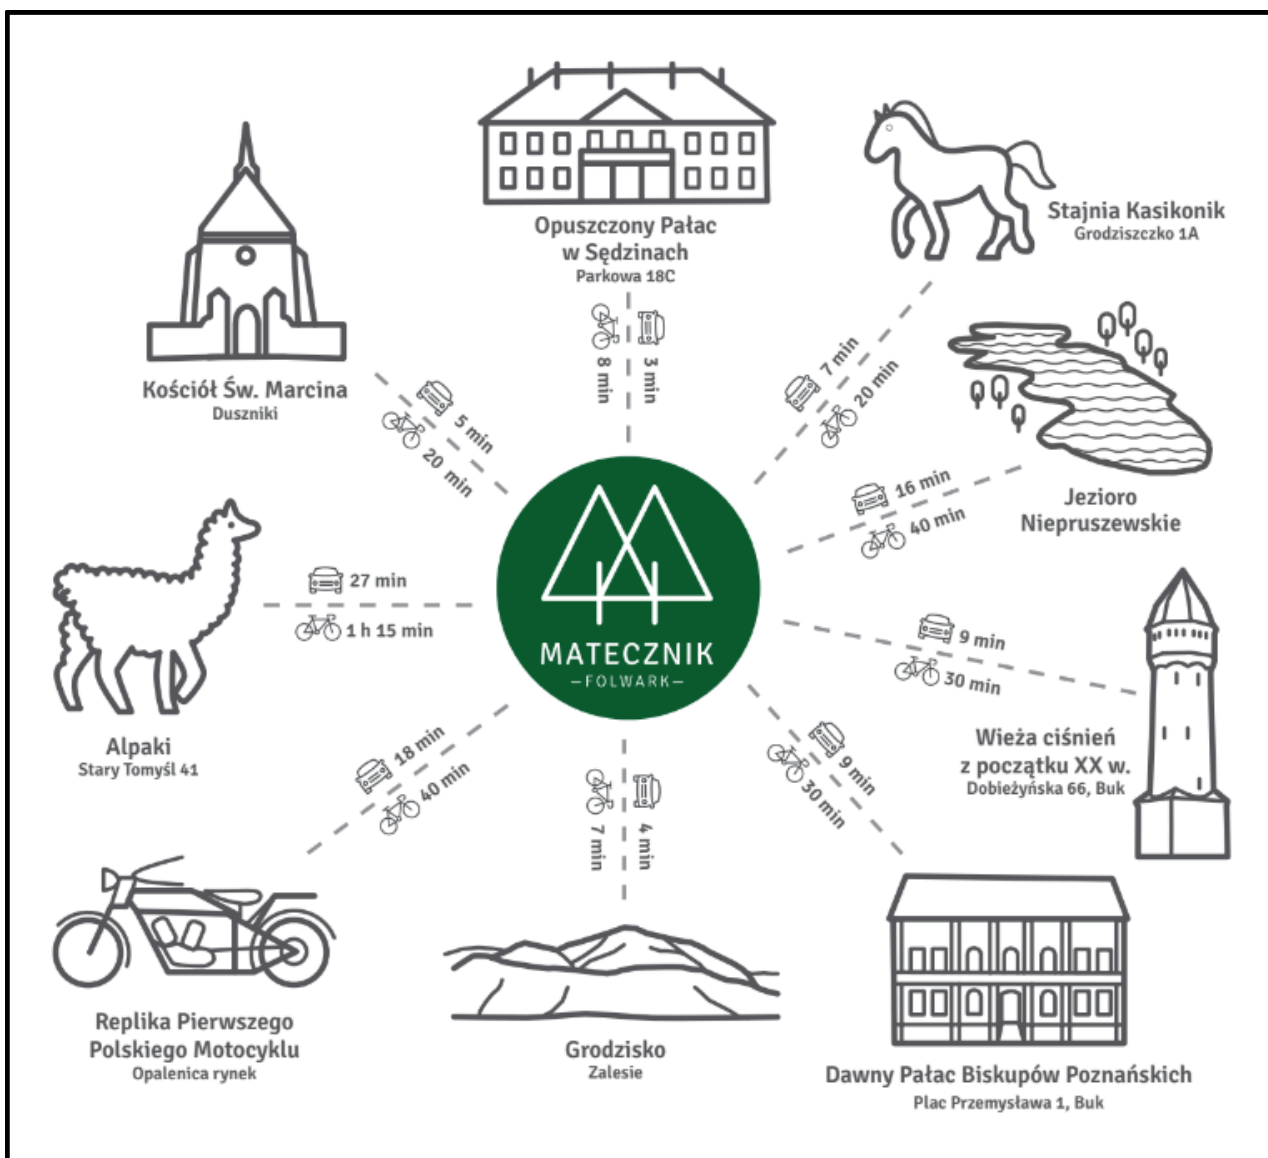

MATECZNIK
-FOLWARK-

PAKIET GRUPOWY

DLA RODZIN I ZNAJOMYCH

DWOREK SPICHLERZ

SZUKASZ KOMFORTOWEGO MIEJSCA, GDZIE MOŻESZ AKTYWNIWIE SPĘDZIĆ CZAS LUB PO PROSTU WYPOCZAĆ? CHCESZ UCIEC OD MIEJSKIEGO HAŁASU I DELEKTOWAĆ SIĘ PORANNĄ KAWKĄ W OTOCZENIU ZIELENI? DOBRZE TRAFIŁEŚ!

OFERTA DODATKOWO PŁATNA (WYMAGANE WCZEŚNIEJSZE REZERWACJE):

- W NASZEJ KLIMATYCZNEJ PIWNICY POSIADAMY ŁÓŻKO DO MASAŻU – ZAINTERESOWANYM CHĘTNIE POLECIMY MASAŻYSTKĘ,
- POKAZ SOMMELIERSKI Z DEGUSTACJĄ WIN,
- PRZYGOTOWANIE MIEJSCA NA OGNISKO.

**HALO, HALO! JESTEŚMY DOG FRIENDLY
– ZABIERZ DO NAS ZE SOBĄ SWOJEGO
PSIAKA!**

**ZAREZERWUJ OBIĘKT NA M.IN. DWIE NOCE I SKORZYSTAJ Z
DODATKOWEGO RABATU!**

FOLWARK MATECZNIK

TOPOŁOWA 2, 64-552 SĘDZINKO I 510 799 693 I KONTAKT@FOLWARKMATECZNIK.PL

FOLWARK MATECZNIK