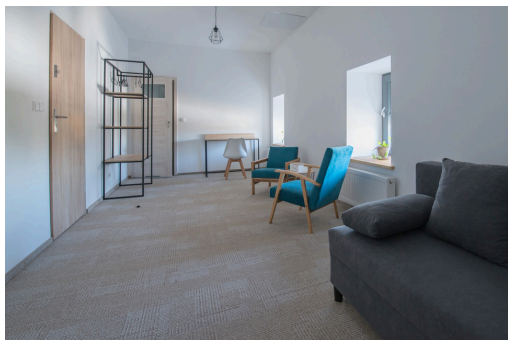

ZBIERZ SWOJĄ RODZINĘ LUB GRUPĘ PRZYJACIÓŁ I SPĘDZCIE WSPÓLNY CZAS W FOLWARKU MATECZNIK. U NAS NUDY NIE BĘDZIE!

OFERTA OBEJMUJE:

- WYNAJEM DWORKU LUB SPICHLERZA NA WYŁĄCZNOŚĆ,
- DWOREK: 3 APARTAMENTY Z PRYWATNĄ ŁAZIENKĄ Z PRYSZNICEM, DO 17 MIEJSC NOCLEGOWYCH, DWIE KLIMATYCZNE SALKI, KORYTARZ KTÓRY SŁUŻY JAKO PARKIET TANECZNY DLA TYCH BARDZIEJ IMPREZOWYCH GOŚCI, DOBRZE WYPOSAŻONA KUCHNIA,
- SPICHLERZ: 12 POKOI, DO 32 MIEJSC NOCLEGOWYCH, PRZESTRONNA SALA DO 100 OSÓB, DOBRZE WYPOSAŻONA KUCHNIA,
- NIEOGRANICZONY DOSTĘP DO SAUNY,
- NIEOGRANICZONY DOSTĘP DO SIŁOWNI WRAZ ZE STREFĄ CARDIO,